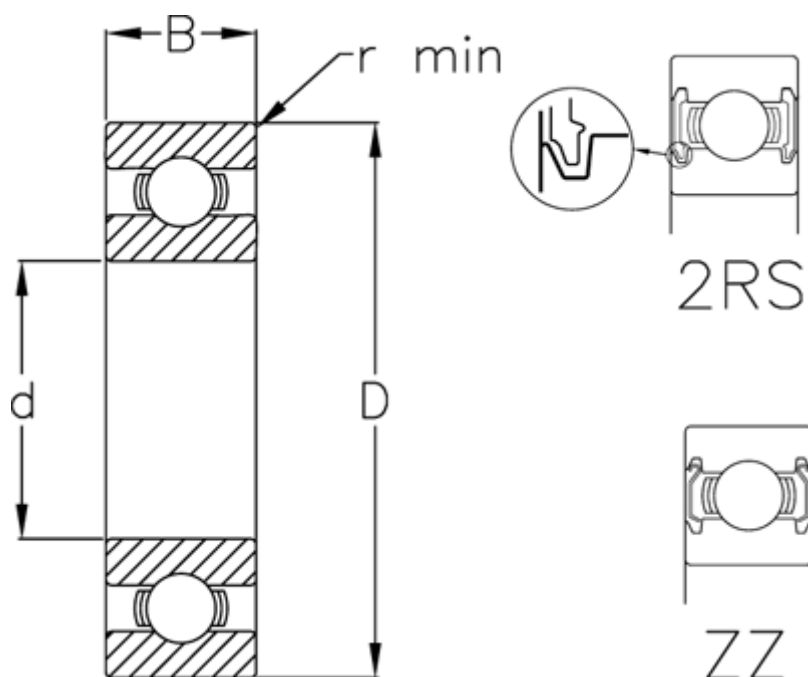

Varenummer: 5480010006079

Beskrivelse: Enradede sporkugleleje 6900 2RS USDA H1  
d=10 D=22 B=6 rustfast/spec. fedt

## Mål

B	= 6
d	= 10
D	= 22
Dynamisk belastning C (kN)	= 2.7
Max. o/min fedtsmurt	= 30000
Max. o/min oliesmurt	= 36000
r min	= 0.3
Statisk belastning C0 (kN)	= 1.27

Vægt (kg) = 0.009